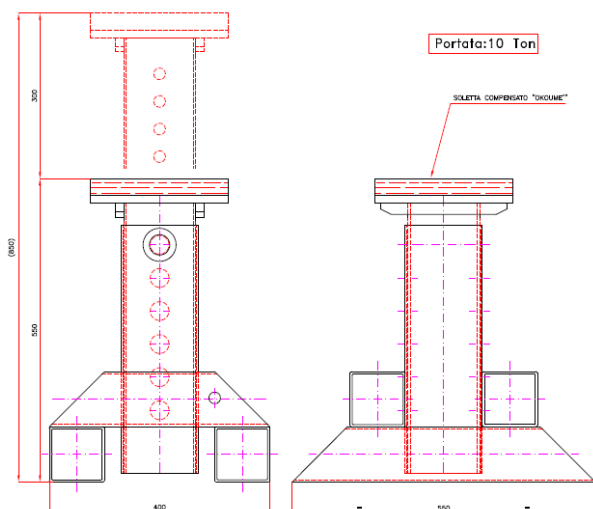

# APPOGGI CENTRALI TELESCOPICI PER BARCHE A MOTORE CENTRAL/TELESCOPIC STANDS FOR MOTOR BOAT

PORTATA 6 TON

ALTEZZA MINIMA 500 MM

ALTEZZA MASSIMA 750 MM

SOLETTA IN COMPENSATO MARINO

PORTATA 10 TON

ALTEZZA MINIMA 550 MM

ALTEZZA MASSIMA 850 MM

SOLETTA IN COMPENSATO MARINO

PORTATA 20 TON

ALTEZZA MINIMA 700 MM

ALTEZZA MASSIMA 1120 MM

SOLETTA IN COMPENSATO MARINO