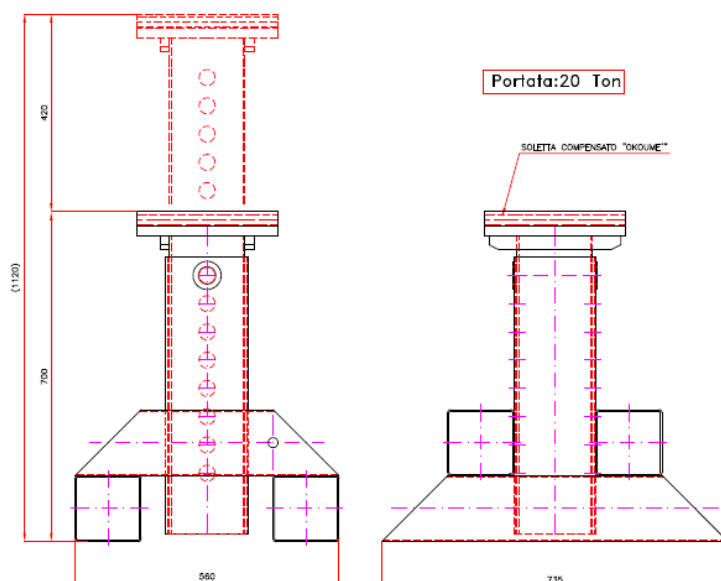

# APPOGGI CENTRALI TELESCOPICI PER BARCHE A MOTORE CENTRAL/TELESCOPIC STANDS FOR MOTOR BOAT

PORTATA 6 TON

ALTEZZA MINIMA 500 MM

ALTEZZA MASSIMA 750 MM

SOLETTA IN COMPENSATO MARINO

PORTATA 10 TON

ALTEZZA MINIMA 550 MM

ALTEZZA MASSIMA 850 MM

SOLETTA IN COMPENSATO MARINO

PORTATA 20 TON

ALTEZZA MINIMA 700 MM

ALTEZZA MASSIMA 1120 MM

SOLETTA IN COMPENSATO MARINO