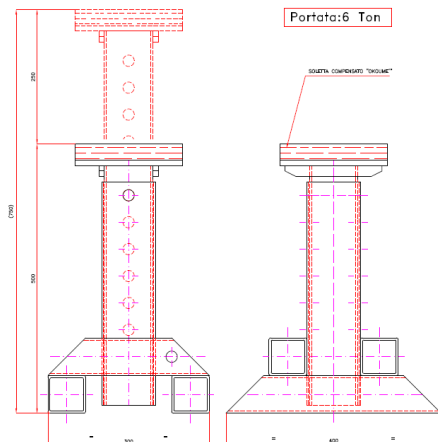

## **APPOGGI CENTRALI TELESCOPICI PER BARCHE A MOTORE CENTRAL/TELESCOPIC STANDS FOR MOTOR BOAT**

# APPOGGI CENTRALI TELESCOPICI PER BARCHE A MOTORE CENTRAL/TELESCOPIC STANDS FOR MOTOR BOAT

PORTATA 6 TON

ALTEZZA MINIMA 500 MM

ALTEZZA MASSIMA 750 MM

SOLETTA IN COMPENSATO MARINO

PORTATA 10 TON

ALTEZZA MINIMA 550 MM

ALTEZZA MASSIMA 850 MM

SOLETTA IN COMPENSATO MARINO

PORTATA 20 TON

ALTEZZA MINIMA 700 MM

ALTEZZA MASSIMA 1120 MM

SOLETTA IN COMPENSATO MARINO